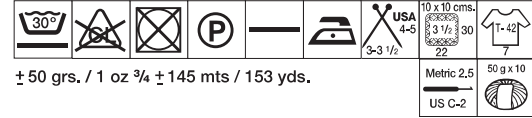

± 50 grs. / 1 oz ³/₄ ± 145 mts / 153 yds.

Gemarkeerde artikelen zijn beschikbaar uit voorraad.

206

210

207

202

203

208