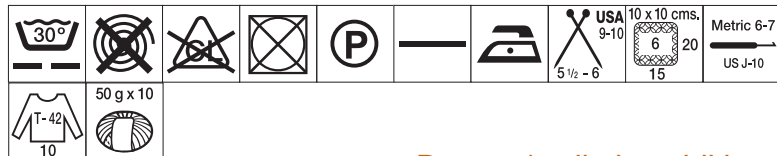

SUPREME MERINO