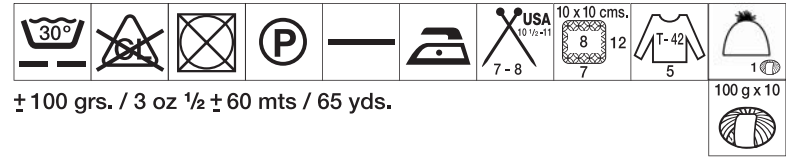

# POLAR "ANIMAL PRINT"

OTOÑO-INVIERNO / AUTUMN-WINTER / AUTOMNE-HIVER / HERFST-WINTER / HERBST - WINTER / AUTUNNO-INVERNO

100% Poliéster / Polyester / Poliestere / полиэстер /  
Poliesteri / Πολυεστέρας

± 100 grs. / 3 oz 1/2 ± 60 mts / 65 yds.

gemarkeerde artikelen zijn op voorraad.

Kleur 200, voorgaande collectie nog 1 bol beschikbaar

202

203

204

209