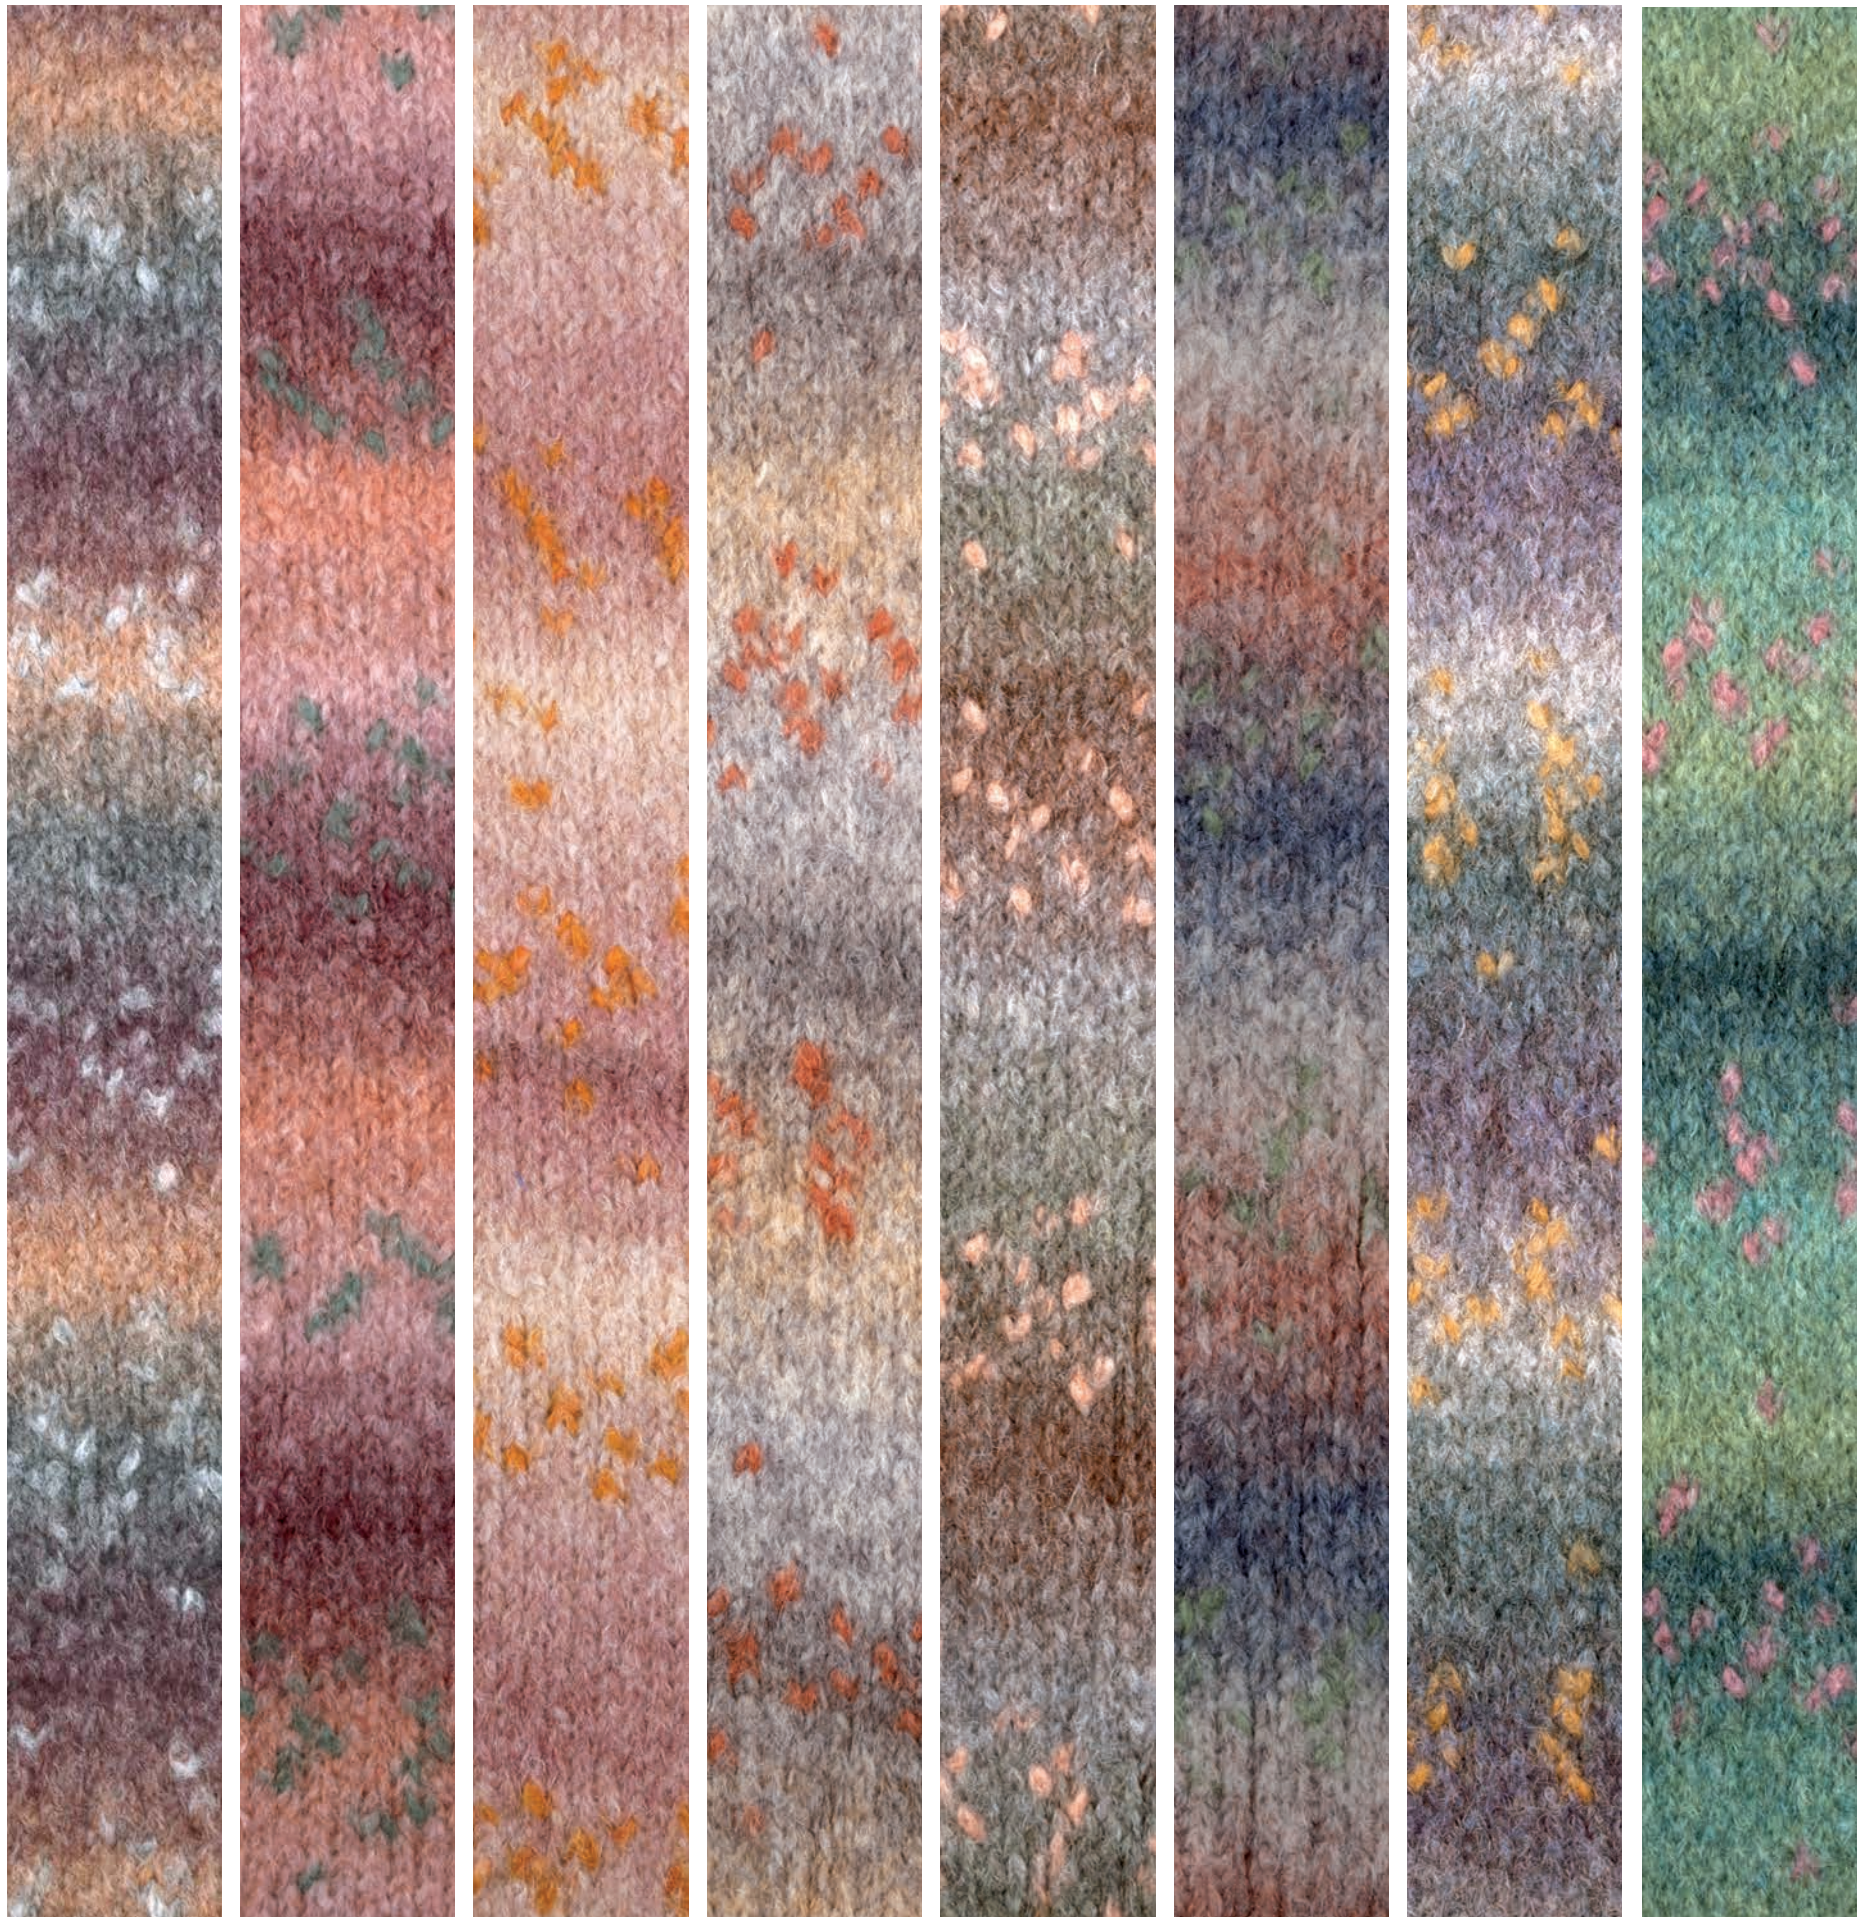

NEW

PIUMINO

OTOÑO-INVIERNO / AUTUMN-WINTER / AUTOMNE-HIVER /
HERFST-WINTER / HERBST-WINTER / AUTUNNO-INVERNO

2022-23

64% Superfine Alpaca / Alpaga Superfine / Superfine Alpaka /
Alpaca Superfine / Superfina Alpaca / супертонкая альпака /
Superfine alpacka / Superfine alpacka / Μαλλί αλπακά πολύ λεπτό
36% Poliamida / Polyamide / Polyamid / Poliammide / полиамид /
Poliamidi / Πολυαμιδών

							USA 10 1/2	10 x10 cm 7 17	Metric 7-8 US L-11
							6 1/2 - 7	11	
±50 gr. - 1 oz 3/4 - ± 125 mts. - 136 yds									
							T42 4	2	50 g x 10

Deze nr's zijn beschikbaar op voorraad : 300, 301, 302 en 305.

307

306

301

300

302

305

304

303

• Color disponible hasta fin de existencias / Couleur disponible jusqu'à épuisement des stocks / Color available while stocks last / Farbe verfügbar, solange der Vorrat reicht / Kleur verkrijgbaar zolang de voorraad strekt / Colore disponibile fino ad esaurimento scorte